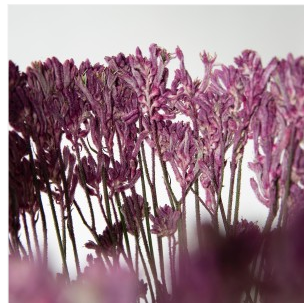

SHANNON CLEGG

« FLORA » - MEDIUM PINK SCULPTURE

DIMENSIONS: D 21 x H 34,5 cm
FINITIONS: Fleurs Pattes de kangourou

Pièce unique